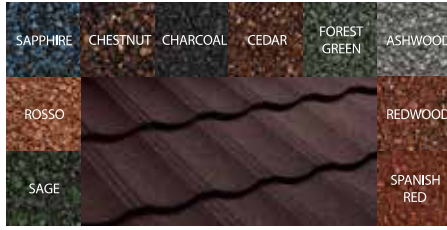

ÜRÜNLER

HERITAGE

GEÇMİŞİ RESMEDEN ... ONU, GELECEK İÇİN KORUYAN...

Kiremit Uzunluğu: 1320 mm
Örtü Uzunluğu : 1250 mm
Örtü Genişliği : 369 mm
Döşeme/m² : 2.17
Minimum Eğim : 12° (21%)

Fiyat 6,70.- €/Plaka