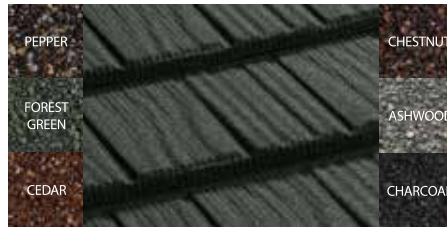

CORONA SHAKE

GELENEKSELLİĞİN MİRASI VE İNCE İŞÇİLİK SAHİBİ

Kiremit Uzunluğu: 1310 mm
Örtü Uzunluğu : 1250 mm
Örtü Genişliği : 370 mm
Döşeme/m² : 2.16
Minimum Eğim : 15° (27%)

Fiyat 7,20.- €/Plaka