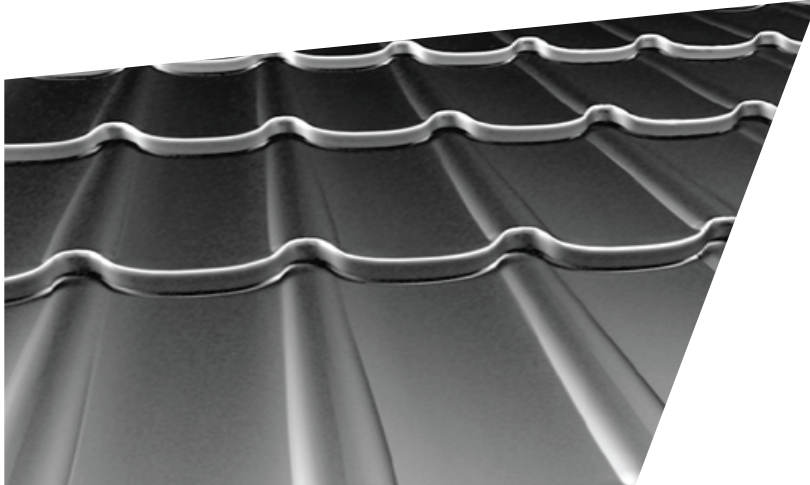

## %10 DAHA AVANTAJLI

Diamant, diğer kiremitlere oranla metrekarede %10 daha fazla çatı alanı kaplar. Bu fazlalık, montajda, uygulamada ve ürün miktarında kullanıcı için %10luk bir avantaj sağlar.